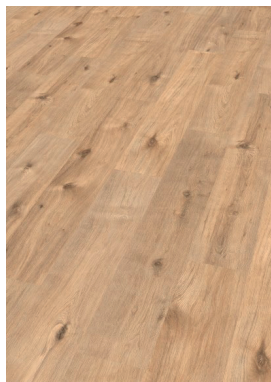

Dub
Cortina

Dub Shelby
sivý

PARKETY

EGGER BASIC, 8 mm, podlahy bez V drážky

Dub
Achensee

Dub
Alberta Polar

Smrek
Sonnenberg

Dub
Almeria Wood