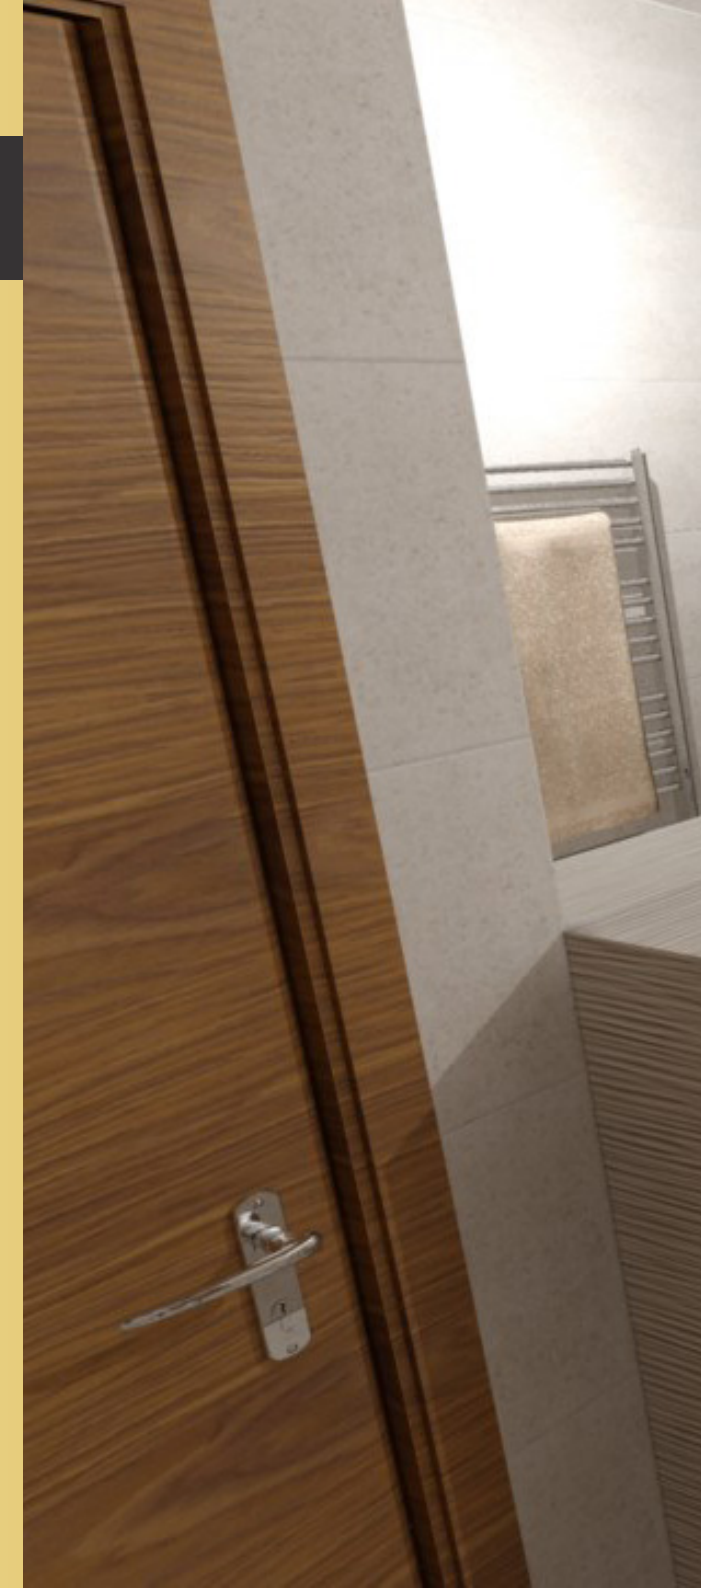

KORATEX[®]

KĽUČKY

MP FAVORIT R nerez
brúsená

PARKETY

EGGER BASIC, 8 mm, podlahy s V drážkou

Dub
Luberon

Dub Grove
sivo-hnědý

Dub
Yorkshire