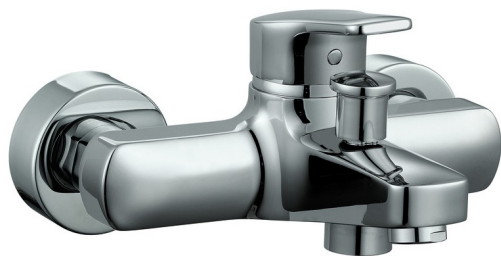

Wc keramické biele
závesné rimless
s hlbokým splachovaním

Splachovacie tlačítko
- biele, dvojité splachovanie

Rámový podomietkový modul
pre závesné wc

BATÉRIE

Umývadlová páková batéria
s automatickou výpusťou

Umývadlový sifón dizajnový
celokovový

Sprchová sada:
sprchová tyč 90 cm,
hadica 160 cm, ručná sprcha

Rokur[®]
svet kúpeľní

LAUFEN
Bathroom Culture since 1892  www.laufen.com

hansgrohe

Sprchová nástenná páková batéria

BATÉRIE

LAUFEN
Bathroom Culture since 1892  www.laufen.com

Rokur[®]
svet kúpeľní

hansgrohe

Vaňová nástenná páková batéria

Rohový ventil
chrómový

Vaňová sada:
držiak, hadica 125 cm, ručná sprcha

VANE