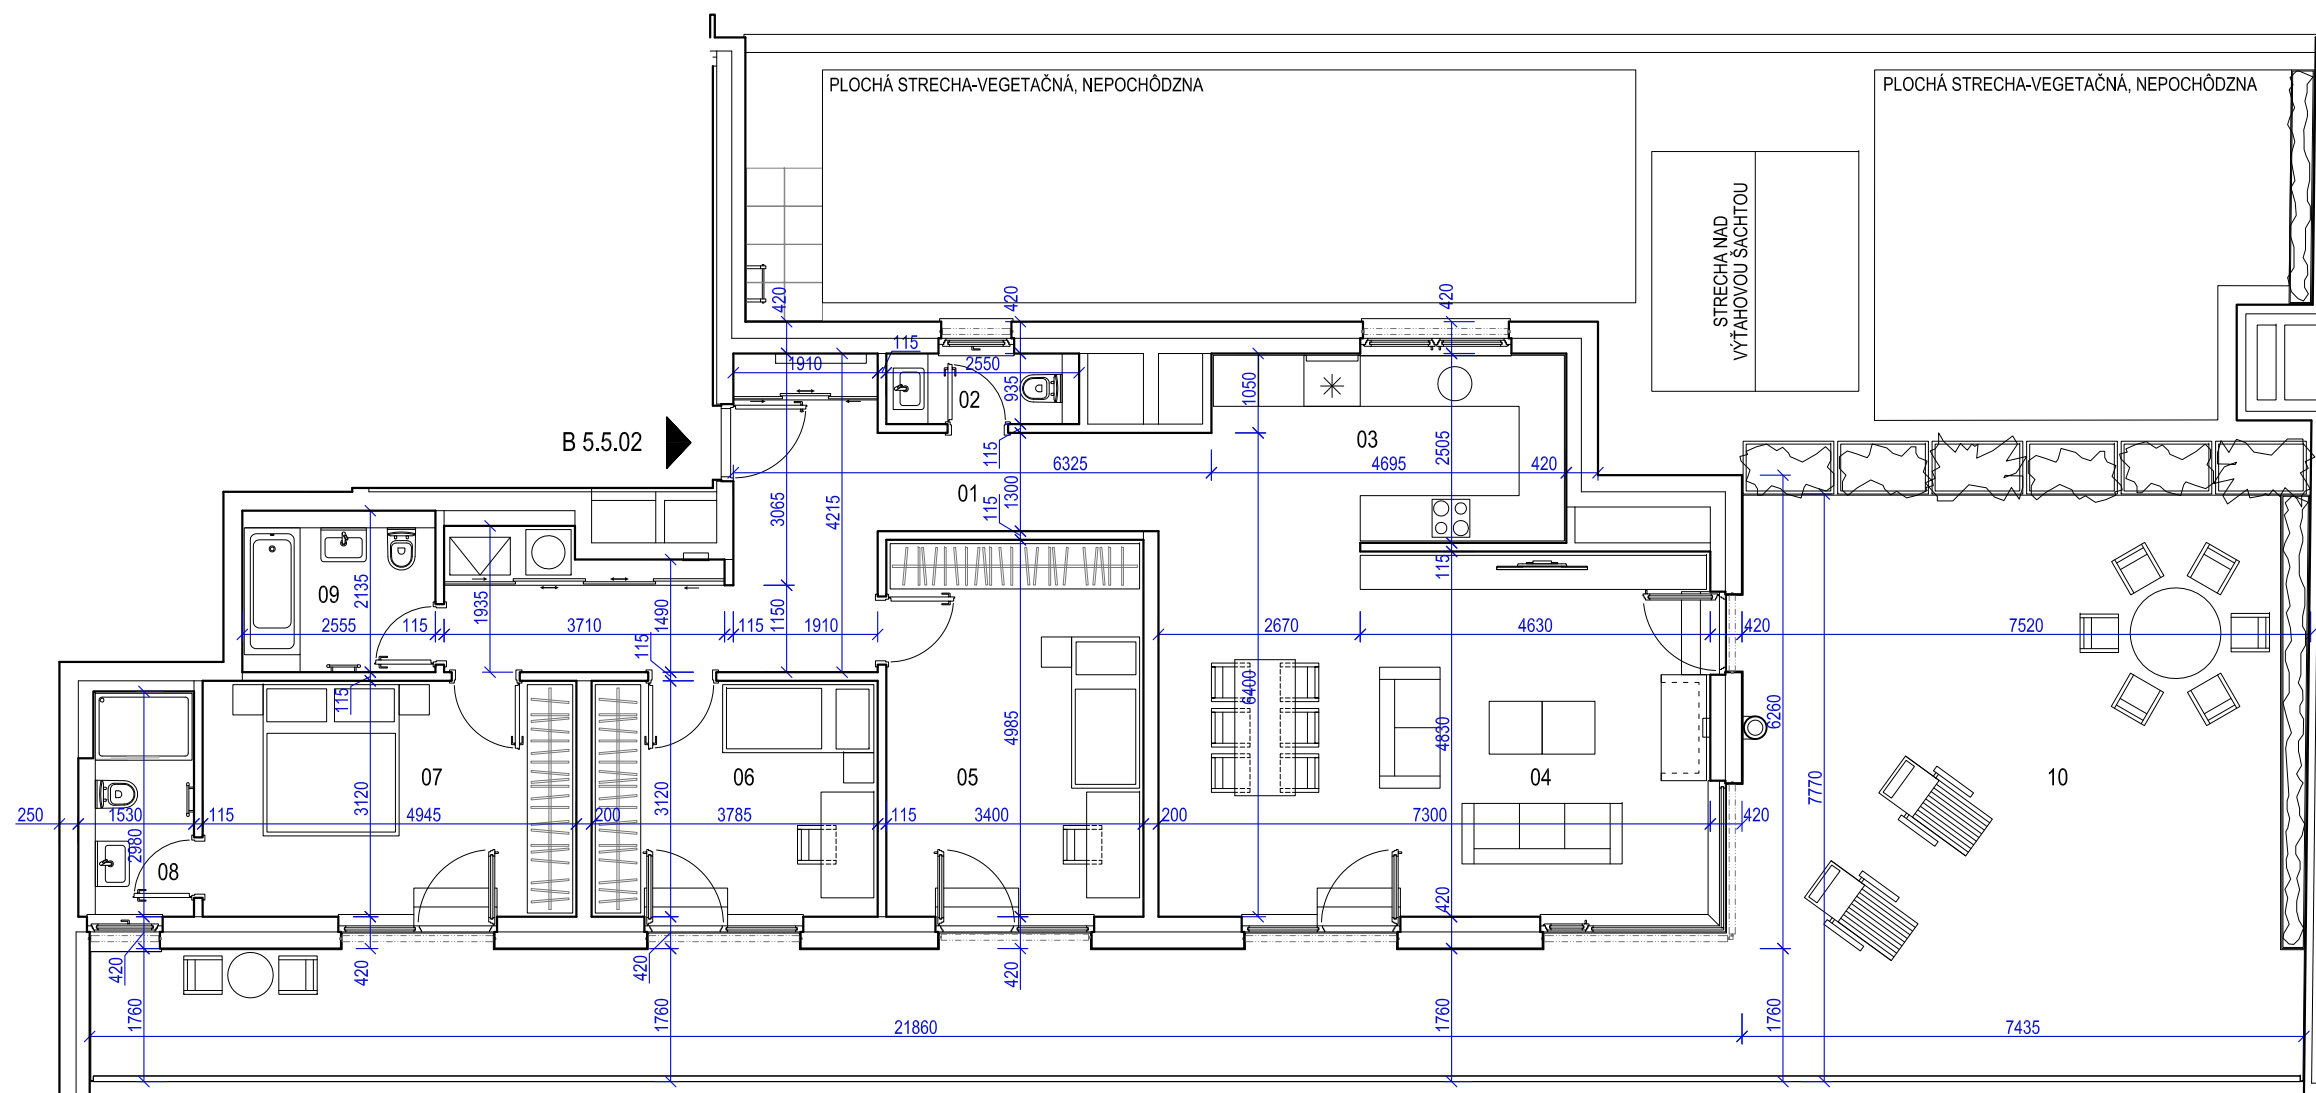

BYT B 5.5.02

01	CHODBA	20,41 m ²
02	WC	2,38 m ²
03	KUCHYŇA	11,99 m ²
04	OBÝVACIA IZBA	35,26 m ²
05	IZBA	16,95 m ²
06	IZBA	11,81 m ²
07	IZBA	15,43 m ²
08	KÚPEĽŇA, WC	4,38 m ²
09	KÚPEĽŇA, WC	5,45 m ²
		124,06 m²
10	TERASA	99,05 m ²

0 1 5 10m

ŠTVORIZBOVÝ BYT B 5.5.02

5.POSCHODIE

www.budysinska.sk

BUDYŠÍNSKA
REZIDENCIA

BYT B 5.5.02

01	CHODBA	20,41 m ²
02	WC	2,38 m ²
03	KUCHYŇA	11,99 m ²
04	OBÝVACIA IZBA	35,26 m ²
05	IZBA	16,95 m ²
06	IZBA	11,81 m ²
07	IZBA	15,43 m ²
08	KÚPEĽŇA, WC	4,38 m ²
09	KÚPEĽŇA, WC	5,45 m ²
		124,06 m²
10	TERASA	99,05 m ²