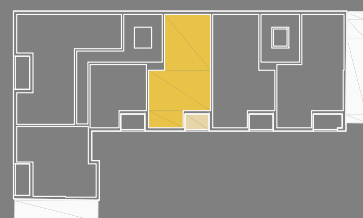

www.budysinska.sk

BUDYŠÍNSKA
REZIDENCIA