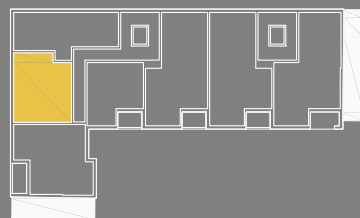

ATELIÉR A 5.2.02

01	CHODBA	3,20 m ²
02	KÚPEĽŇA, WC	5,48 m ²
03	KUCHYŇA	5,60 m ²
04	IZBA	17,05 m ²
05	IZBA	14,26 m ²
06	ŠATNÍK	3,95 m ²
		49,54 m²

DVOJIZBOVÝ ATELIÉR A 5.2.02

2.POSCHODIE

www.budysinska.sk

BUDYŠÍNSKA
 REZIDENCIA