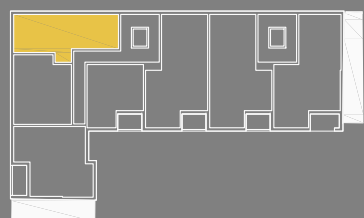

ATELIÉR A 5.2.01

01	CHODBA	7,37 m ²
02	IZBA	17,89 m ²
03	KUCHYŇA	6,94 m ²
04	KÚPEĽŇA, WC	5,02 m ²
05	IZBA	14,24 m ²
		51,46 m²

DVOJIZBOVÝ ATELIÉR A 5.2.01

2.POSCHODIE

www.budysinska.sk

BUDYSÍNSKA
 REZIDENCIA