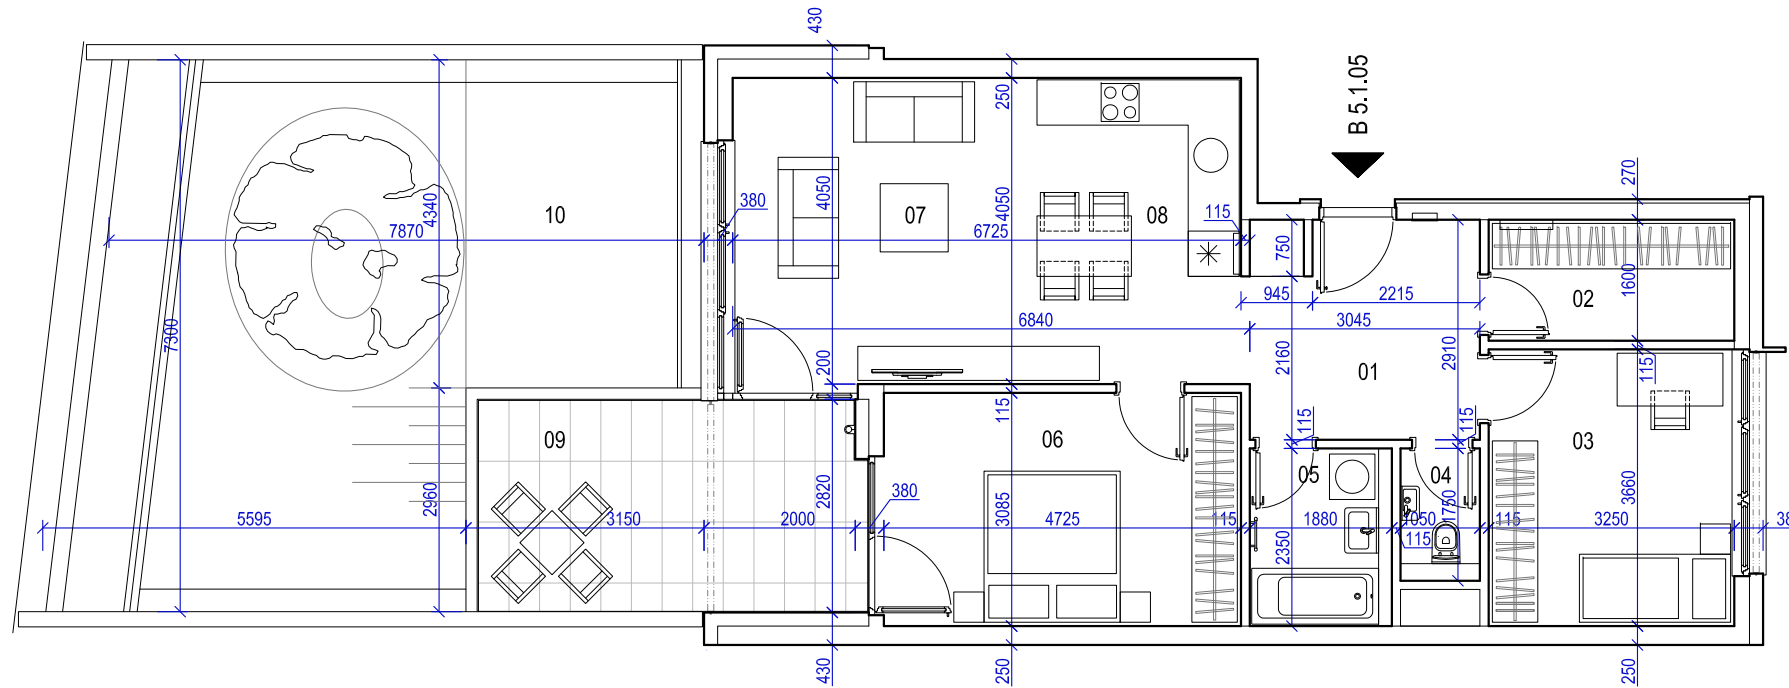

#### BYT B 5.1.05

01	CHODBA	8,77 m <sup>2</sup>
02	ŠATNÍK	5,20 m <sup>2</sup>
03	IZBA	11,90 m <sup>2</sup>
04	WC	1,84 m <sup>2</sup>
05	KÚPEĽŇA	4,42 m <sup>2</sup>
06	IZBA	14,58 m <sup>2</sup>
07	OBÝVACIA IZBA	20,31 m <sup>2</sup>
08	KUCHYŇA	7,09 m <sup>2</sup>
		<b>74,11 m<sup>2</sup></b>
09	TERASA	14,96 m <sup>2</sup>
10	VEGETAČNÁ PLOCHA	51,33 m <sup>2</sup>

## 1.POSCHODIE

[www.budysinska.sk](http://www.budysinska.sk)

  
**BUDYSÍNSKA**  
 REZIDENCIA

**BYT B 5.1.05**

01	CHODBA	8,77 m <sup>2</sup>
02	ŠATNÍK	5,20 m <sup>2</sup>
03	IZBA	11,90 m <sup>2</sup>
04	WC	1,84 m <sup>2</sup>
05	KÚPEĽŇA	4,42 m <sup>2</sup>
06	IZBA	14,58 m <sup>2</sup>
07	OBÝVACIA IZBA	20,31 m <sup>2</sup>
08	KUCHYŇA	7,09 m <sup>2</sup>
		<b>74,11 m<sup>2</sup></b>
09	TERASA	14,96 m <sup>2</sup>
10	VEGETAČNÁ PLOCHA	51,33 m <sup>2</sup>