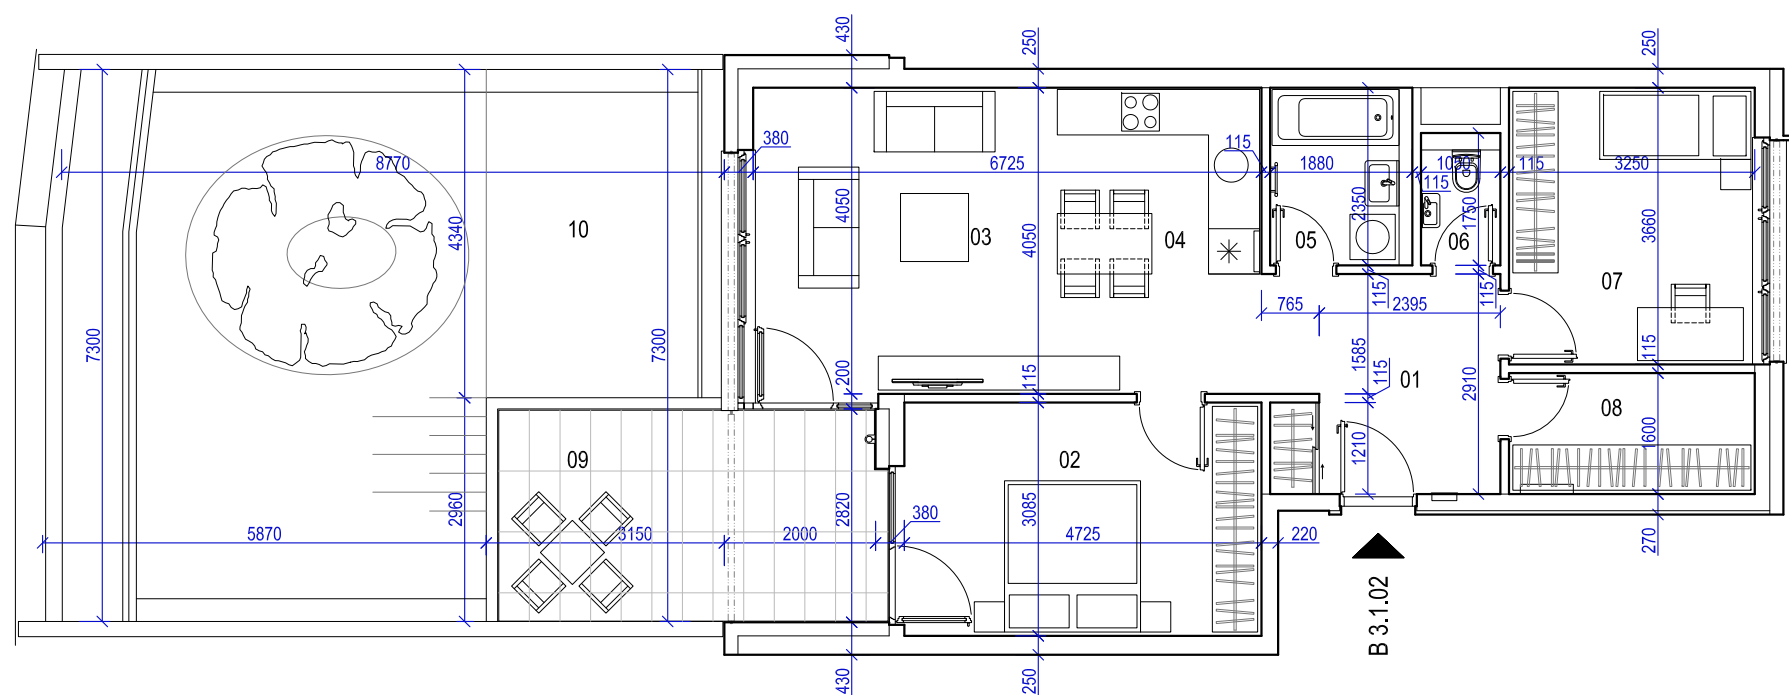

BYT B 3.1.02

01	CHODBA	8,97 m ²
02	IZBA	14,58 m ²
03	OBÝVACIA IZBA	20,58 m ²
04	KUCHYŇA	6,66 m ²
05	KÚPEĽŇA	4,42 m ²
06	WC	1,84 m ²
07	IZBA	11,90 m ²
08	ŠATNÍK	5,20 m ²
		74,15 m²
09	TERASA	14,96 m ²
10	VEGETAČNÁ PLOCHA	56,27 m ²

0 1 5 10m

TROJIZBOVÝ BYT B 3.1.02

1.POSCHODIE

www.budysinska.sk

BUDYSÍNSKA
 REZIDENCIA

BYT B 3.1.02

01	CHODBA	8,97 m ²
02	IZBA	14,58 m ²
03	OBÝVACIA IZBA	20,58 m ²
04	KUCHYŇA	6,66 m ²
05	KÚPEĽŇA	4,42 m ²
06	WC	1,84 m ²
07	IZBA	11,90 m ²
08	ŠATNÍK	5,20 m ²
		74,15 m²
09	TERASA	14,96 m ²
10	VEGETAČNÁ PLOCHA	56,27 m ²