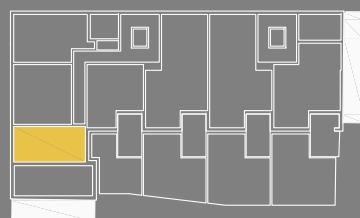

ATELIÉR A 5.1.03

01	CHODBA	5,65 m ²
02	KÚPEĽŇA, WC	4,94 m ²
03	KUCHYŇA	4,86 m ²
04	IZBA	17,68 m ²
		33,13 m²

JEDNOIZBOVÝ ATELIÉR A 5.1.03

1.POSCHODIE

www.budysinska.sk

BUDYSÍNSKA
 REZIDENCIA