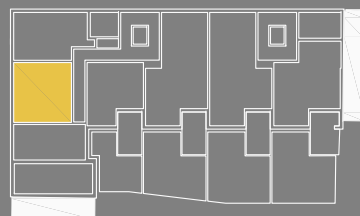

ATELIÉR A 5.1.02

01	CHODBA	3,36 m ²
02	KÚPEĽŇA, WC	5,11 m ²
03	KUCHYŇA	5,29 m ²
04	IZBA	16,86 m ²
05	IZBA	8,93 m ²
06	ŠATNÍK	4,97 m ²
		44,52 m²

JEDEN A POL IZBOVÝ ATELIÉR A 5.1.02

1.POSCHODIE

www.budysinska.sk