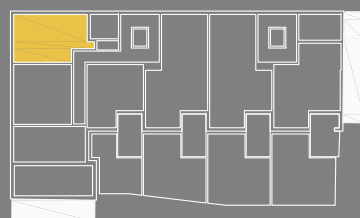

www.budysinska.sk

BUDYSÍNSKA
REZIDENCIA